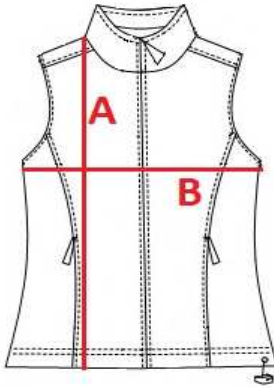

# LVF14

Ladies' fleece vest

cm	S	M	L	XL	XXL
<b>A</b>	62	63,5	65	66,5	68
<b>B</b>	47	49	51	53	55

Orientation sizes of the product.